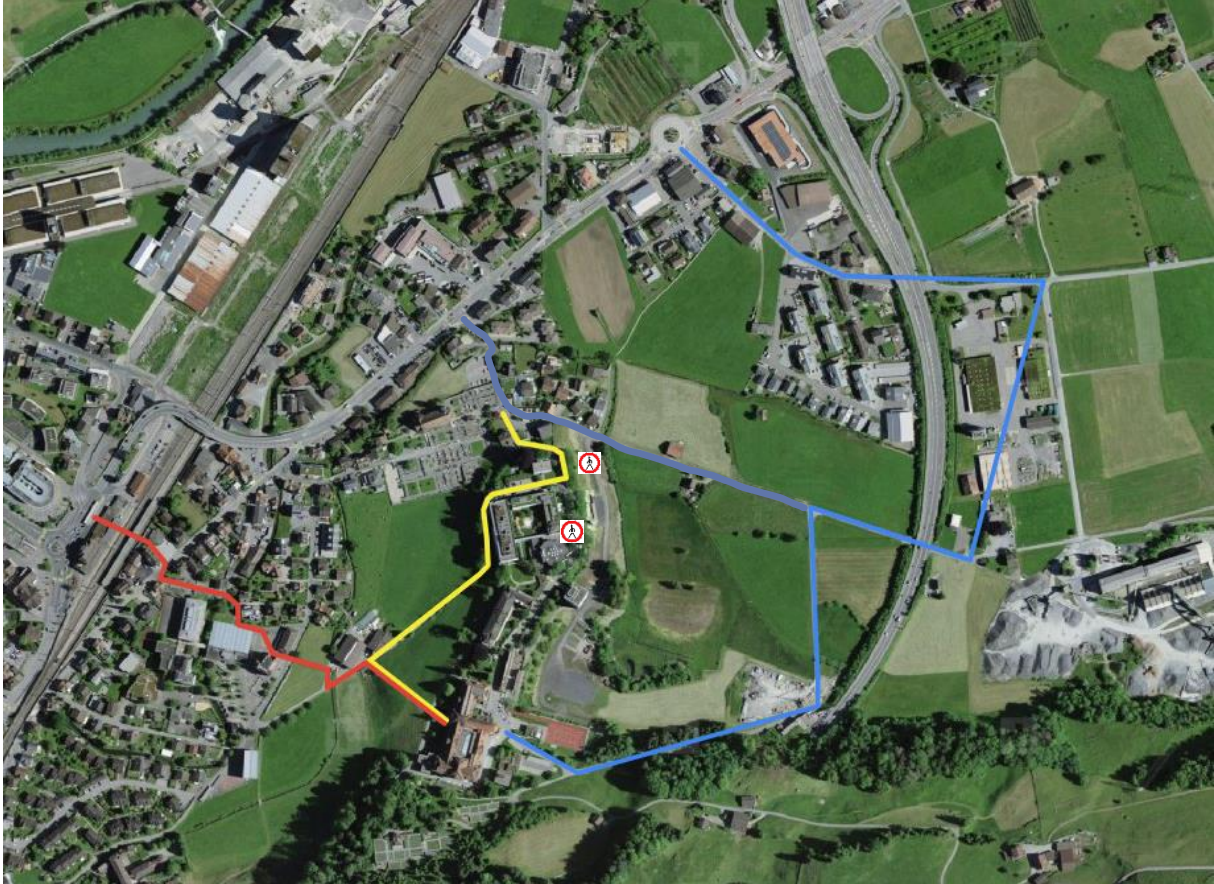

Erschliessung Theresianum

BLAU = ERSCHLIESSUNG STRASSENVERKEHR

GELB = FUSSWEG VOM GEMEINDEPARKPLATZ ZUM THERESIANUM

ROT = FUSSWEG VOM BAHNHOF ZUM THERESIANUM

Es gibt während der Bauzeit keinen Weg zum Theresianum über das Klosterareal!

Ab 12. April 2021 – ca. Herbst 2023